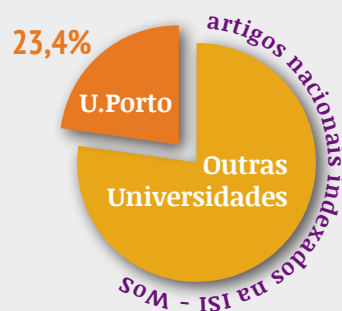

Nota: todos os números referem-se ao ano letivo de 2015/2016, salvo quando indicado.

3 polos CAMPUS

14 faculdades

1 Business School

49
Unidades de Investigação

COMUNIDADE

Estudantes inscritos

7.719 Diplomados*

2.291 Docentes e investigadores (1750 ETI)

939 MULHERES

1352 HOMENS

1993 DOUTORADOS

1563 Não docentes (1558 ETI)

1094 MULHERES

469 HOMENS

INVESTIGAÇÃO

4 UNIDADES AVALIADAS COM "EXCECIONAL"

10 UNIDADES AVALIADAS COM "EXCELENTE"

21 UNIDADES AVALIADAS
COM "MUITO BOM"

49

Unidades de Investigação

INOVAÇÃO E EMPREENDEDORISMO

183

Nº de patentes nacionais e internacionais ativas

258

Comunicações de invenção

20

Patentes licenciadas ativas

DADOS UPTEC

203

Empresas e Projetos Empresariais (incluindo empresas graduadas)

1832