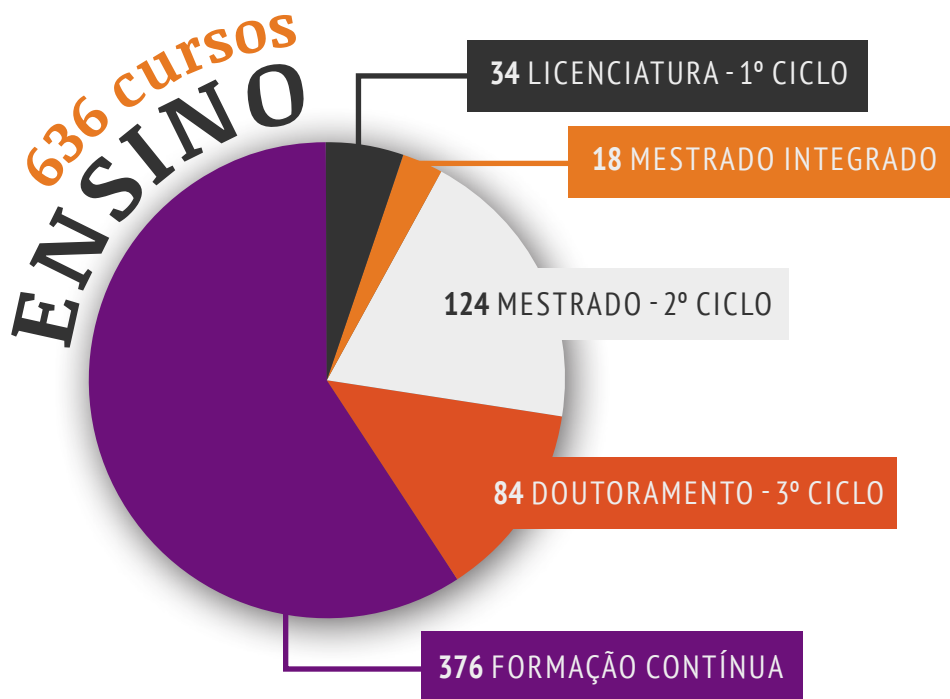

UNIVERSIDADE
DO PORTO

FACTOS 2015/16 E NÚMEROS

U. PORTO

FACTOS 2015/16 E NÚMEROS

Com uma história centenária e uma estratégia comprometida com o futuro, a U.Porto é uma Universidade de Investigação, com vocação internacional, recheada de oportunidades para quem, independentemente da origem, condição social, raça ou credo, almeja um ensino de qualidade nos diferentes campos do conhecimento, em paralelo com a produção de investigação e inovação orientadas para as necessidades da comunidade. Com um percurso em crescendo nos principais rankings internacionais do Ensino Superior, onde se vem afirmando de forma consistente no top 150 Europeu, a U.Porto é hoje uma instituição reconhecida em todo o mundo pela sua qualidade e comprometimento com o desenvolvimento social e económico. Os números “falam” por si...

Nota: todos os números referem-se ao ano letivo de 2015/2016, salvo quando indicado.

3 polos CAMPUS

14 faculdades

1 Business School

49
Unidades de Investigação

COMUNIDADE

Estudantes inscritos

7.719 Diplomados*

2.291 Docentes e investigadores (1750 ETI)

939 MULHERES

1352 HOMENS

1993 DOUTORADOS

1563 Não docentes (1558 ETI)

1094 MULHERES

469 HOMENS

INVESTIGAÇÃO

4 UNIDADES AVALIADAS COM "EXCECIONAL"

10 UNIDADES AVALIADAS COM "EXCELENTE"

21 UNIDADES AVALIADAS
COM "MUITO BOM"

49

Unidades de Investigação

INOVAÇÃO E EMPREENDEDORISMO

183

Nº de patentes nacionais e internacionais ativas