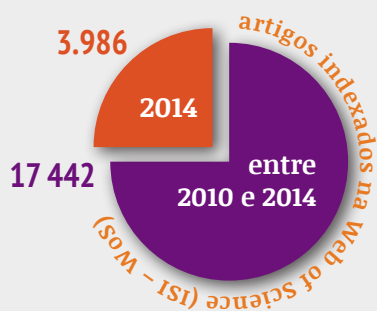

UNIVERSIDADE
DO PORTO

FACTOS 2015/16 E NÚMEROS

U. PORTO

FACTOS 2015/16 E NÚMEROS

Com uma história centenária e uma estratégia comprometida com o futuro, a U.Porto é uma Universidade de Investigação, com vocação internacional, recheada de oportunidades para quem, independentemente da origem, condição social, raça ou credo, almeja um ensino de qualidade nos diferentes campos do conhecimento, em paralelo com a produção de investigação e inovação orientadas para as necessidades da comunidade. Com um percurso em crescendo nos principais rankings internacionais do Ensino Superior, onde se vem afirmando de forma consistente no top 150 Europeu, a U.Porto é hoje uma instituição reconhecida em todo o mundo pela sua qualidade e comprometimento com o desenvolvimento social e económico. Os números “falam” por si...

2.291 Docentes e investigadores (1750 ETI)

939 MULHERES

1352 HOMENS

1993 DOUTORADOS

1563 Não docentes (1558 ETI)

1094 MULHERES

469 HOMENS

INVESTIGAÇÃO

4 UNIDADES AVALIADAS COM "EXCECIONAL"

10 UNIDADES AVALIADAS COM "EXCELENTE"

21 UNIDADES AVALIADAS
COM "MUITO BOM"

49

Unidades de Investigação

INOVAÇÃO E EMPREENDEDORISMO

183

Nº de patentes nacionais e internacionais ativas