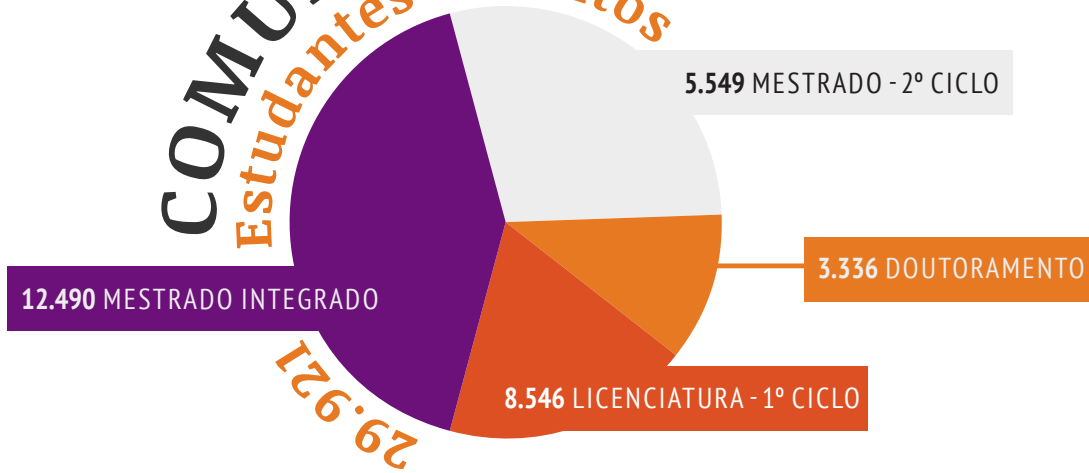

UNIVERSIDADE
DO PORTO

FACTOS 2015/16 E NÚMEROS

U. PORTO

FACTOS 2015/16 E NÚMEROS

Com uma história centenária e uma estratégia comprometida com o futuro, a U.Porto é uma Universidade de Investigação, com vocação internacional, recheada de oportunidades para quem, independentemente da origem, condição social, raça ou credo, almeja um ensino de qualidade nos diferentes campos do conhecimento, em paralelo com a produção de investigação e inovação orientadas para as necessidades da comunidade. Com um percurso em crescendo nos principais rankings internacionais do Ensino Superior, onde se vem afirmando de forma consistente no top 150 Europeu, a U.Porto é hoje uma instituição reconhecida em todo o mundo pela sua qualidade e comprometimento com o desenvolvimento social e económico. Os números “falam” por si...

Nota: todos os números referem-se ao ano letivo de 2015/2016, salvo quando indicado.

3 polos CAMPUS

14 faculdades

1 Business School

49
Unidades de Investigação

COMUNIDADE

Estudantes inscritos

7.719 Diplomados*