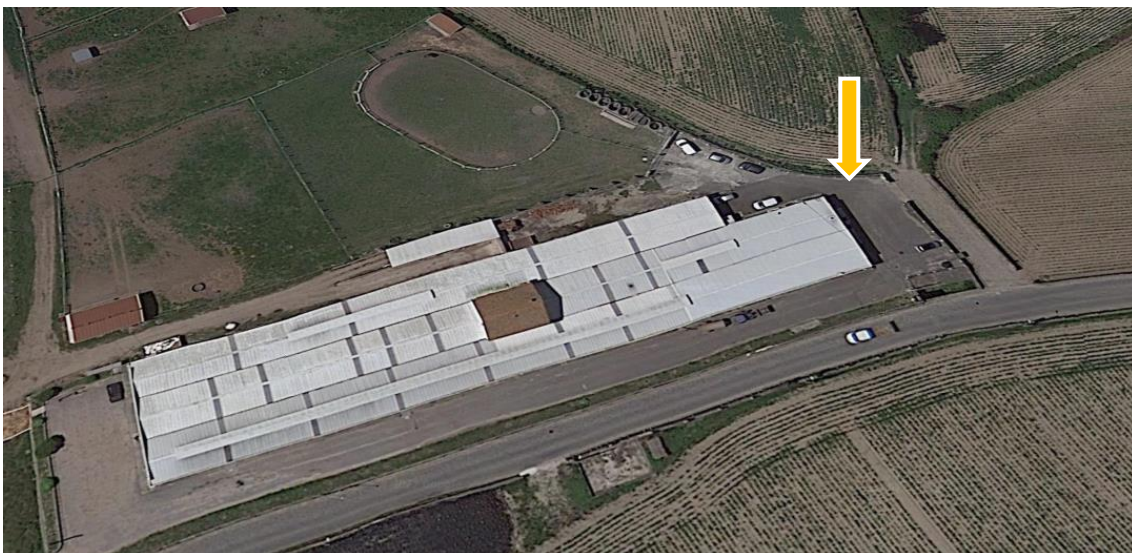

Centro Clínico de Vairão

Horários Partida (Período da Manhã) – Quarta-feira às 12:10 e Quinta-feira às 12:40
Horários Partida (Período da Tarde) – Segunda-feira, Quarta-feira e Quinta-feira às 18:10