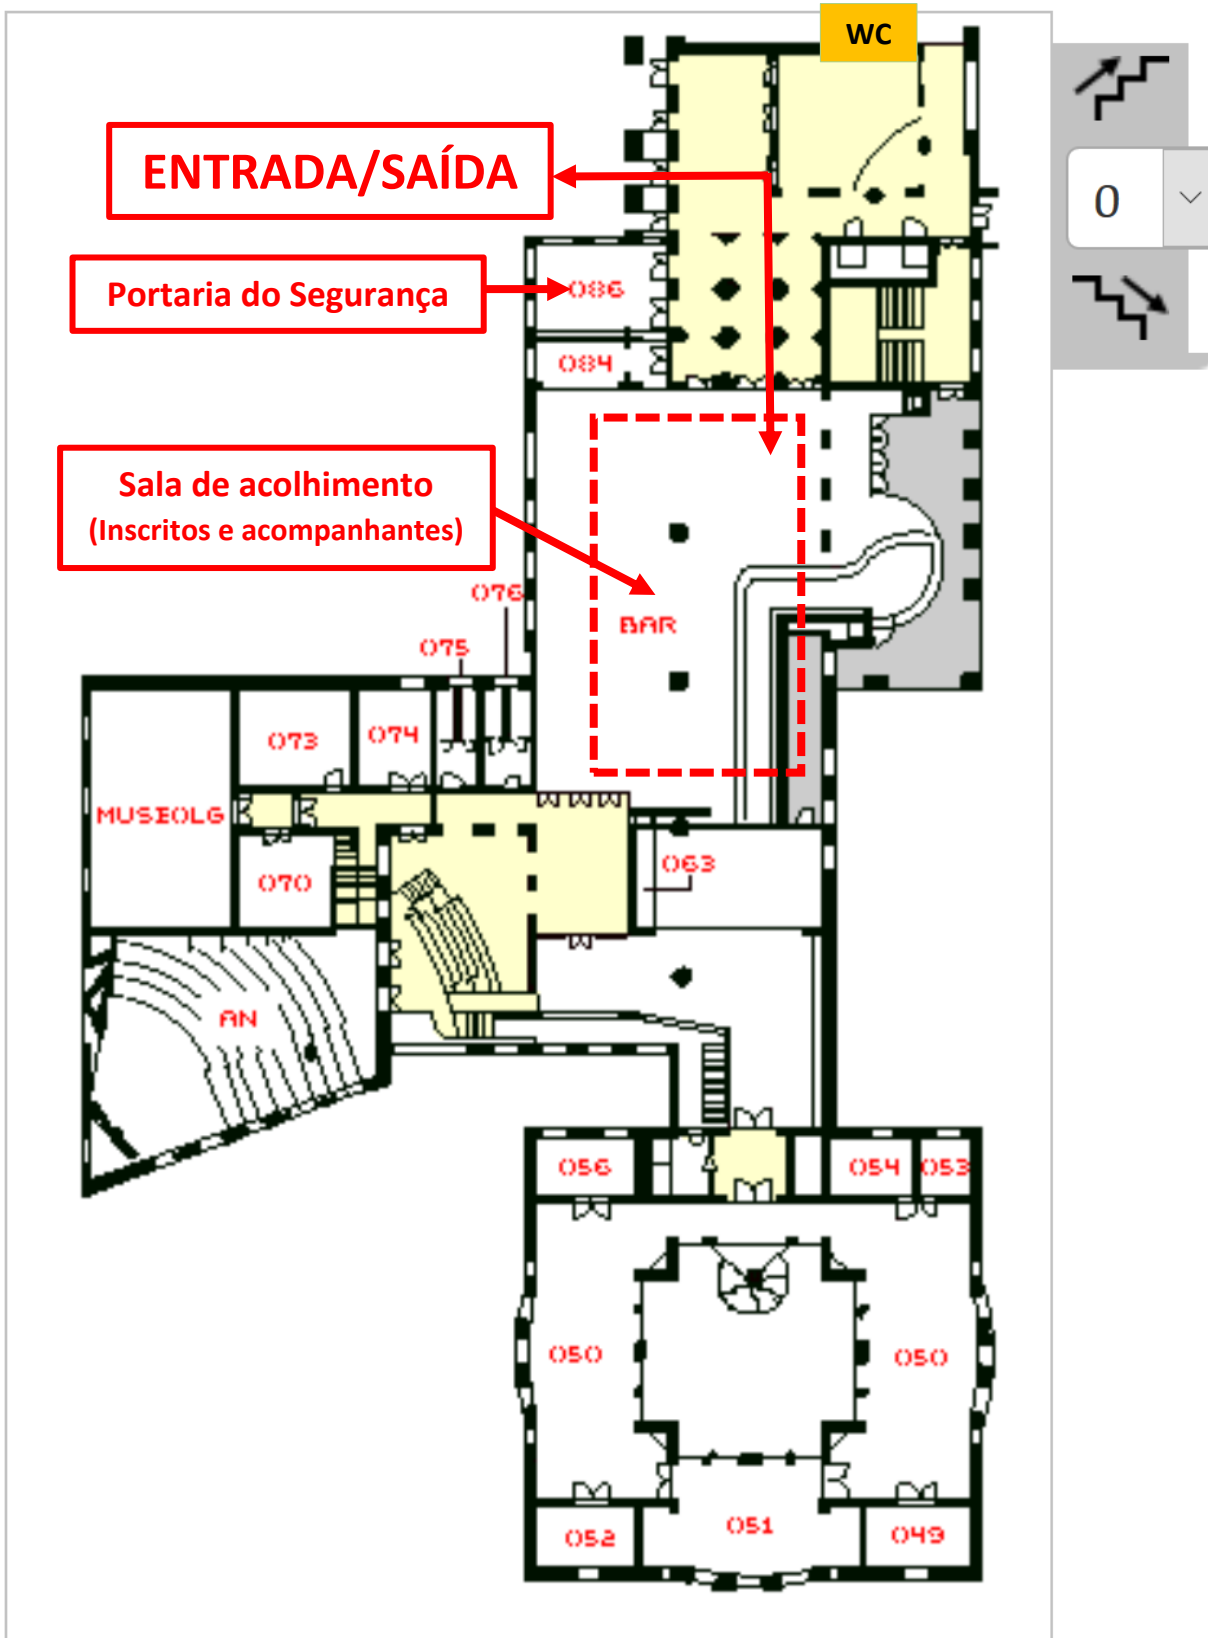

Distribuição das salas (sujeito a alterações)

Nível	Número de Inscrição no exame	Sala
N1	10001-10009	311 (9 inscritos) 49 m ²
N2	20001-20014	310 (14 inscritos) 66 m ²
N3	30001-30025	104 (25 inscritos) 73 m ²
N4	40001-40017	202 (17 inscritos) 69 m ²
N4	40018-40033	208 (16 inscritos) 66 m ²

Tarde	15h00	Dirigir-se à Sala de Acolhimento	Bar - Piso 0
--------------	-------	----------------------------------	--------------

Nível	Número de Inscrição no exame	Sala
N5	50001-50021	103 (21 inscritos) 71 m ²
N5	50022 -50042	203 (21 inscritos) 71 m ²
N5	50043 -50062	303 (20 inscritos) 71 m ²

JLPT 2022: Mapa das salas da FLUP

Entrada e Sala de acolhimento

Geral i (G), piso 0

Salas

Geral ii (G), piso 1

Geral ii (G), piso 2

Geral ii (G), piso 3