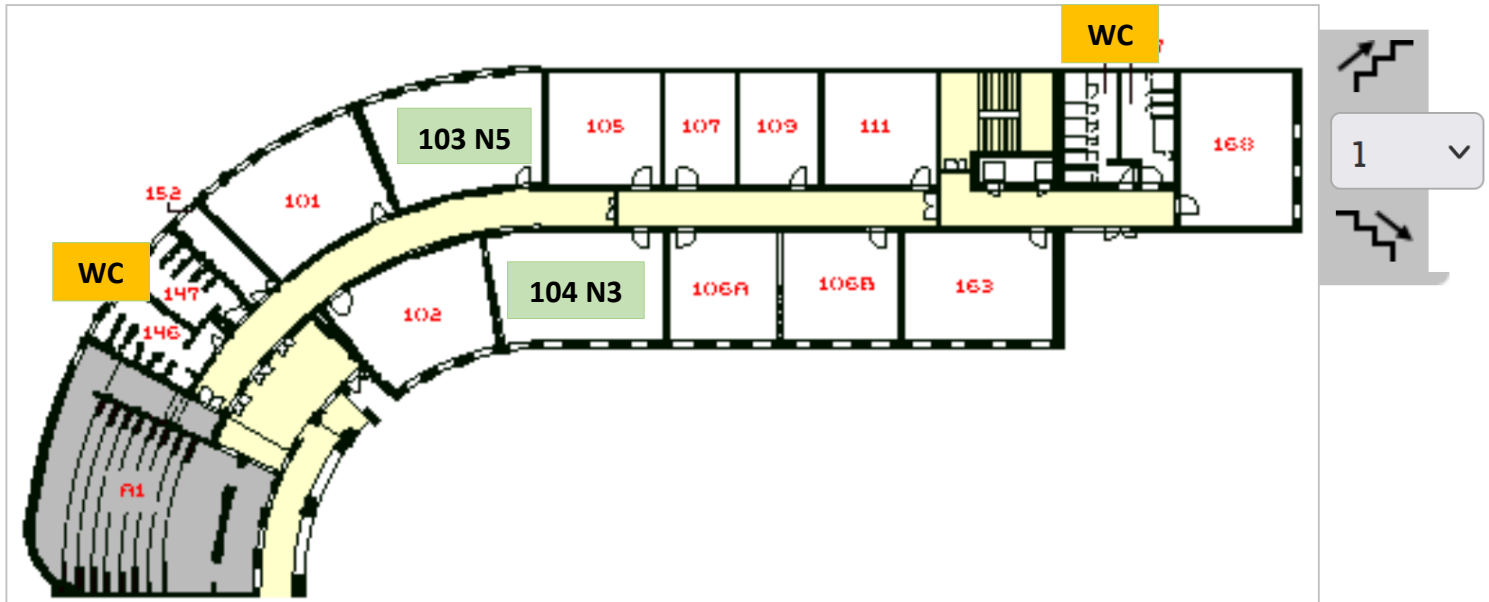

Distribuição das salas (sujeito a alterações)

Nível	Número de Inscrição no exame	Sala
N1	10001-10009	311 (9 inscritos) 49 m ²
N2	20001-20014	310 (14 inscritos) 66 m ²
N3	30001-30025	104 (25 inscritos) 73 m ²
N4	40001-40017	202 (17 inscritos) 69 m ²
N4	40018-40033	208 (16 inscritos) 66 m ²

Tarde	15h00	Dirigir-se à Sala de Acolhimento	Bar - Piso 0
--------------	-------	----------------------------------	--------------

Nível	Número de Inscrição no exame	Sala
N5	50001-50021	103 (21 inscritos) 71 m ²
N5	50022 -50042	203 (21 inscritos) 71 m ²
N5	50043 -50062	303 (20 inscritos) 71 m ²

JLPT 2022: Mapa das salas da FLUP

Entrada e Sala de acolhimento

Geral i (G), piso 0

Salas

Geral ii (G), piso 1

Geral ii (G), piso 2

Geral ii (G), piso 3