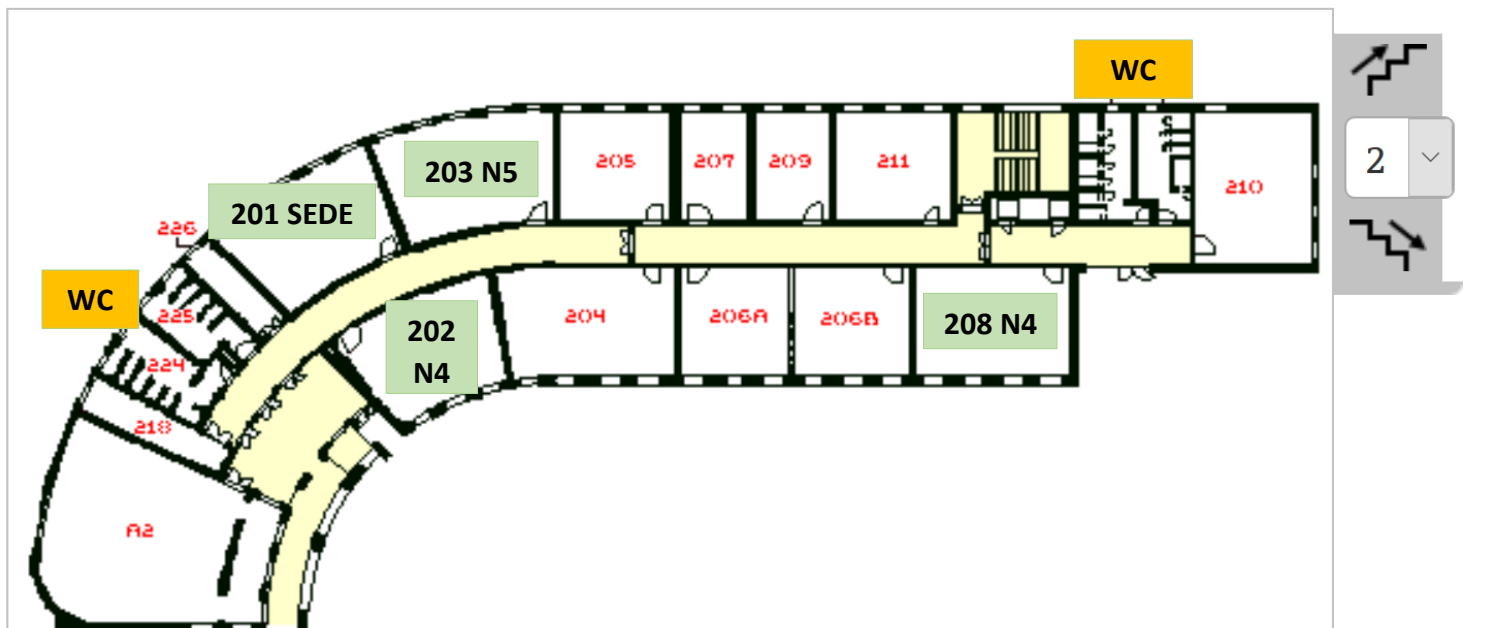

Tarde	15h00	Dirigir-se à Sala de Acolhimento	Bar - Piso 0
--------------	-------	----------------------------------	--------------

Nível	Número de Inscrição no exame	Sala
N5	50001-50021	103 (21 inscritos) 71 m ²
N5	50022 -50042	203 (21 inscritos) 71 m ²
N5	50043 -50062	303 (20 inscritos) 71 m ²

JLPT 2022: Mapa das salas da FLUP

Entrada e Sala de acolhimento

Geral i (G), piso 0

Salas

Geral ii (G), piso 1

Geral ii (G), piso 2

Geral ii (G), piso 3