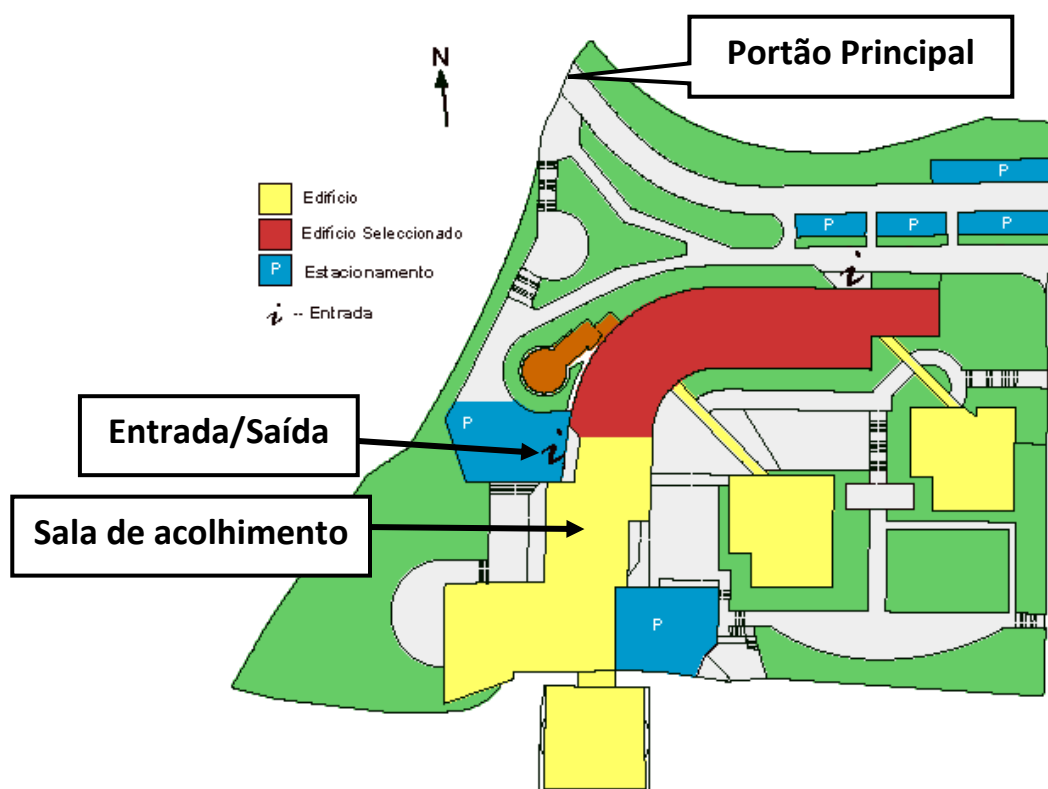

JAPANESE LANGUAGE PROFICIENCY TEST: 3 DE JULHO DE 2022

FACULDADE DE LETRAS DA UNIVERSIDADE DO PORTO

Manhã	9h00	Dirigir-se à Sala de Acolhimento	Bar - Piso 0

Distribuição das salas (sujeito a alterações)

Nível	Número de Inscrição no exame	Sala
N1	10001-10009	311 (9 inscritos) 49 m²
N2	20001-20014	310 (14 inscritos) 66 m²
N3	30001-30025	104 (25 inscritos) 73 m²
N4	40001-40017	202 (17 inscritos) 69 m²
N4	40018-40033	208 (16 inscritos) 66 m²

Tarde	15h00	Dirigir-se à Sala de Acolhimento	Bar - Piso 0

Nível	Número de Inscrição no exame	Sala
N5	50001-50021	103 (21 inscritos) 71 m²
N5	50022 -50042	203 (21 inscritos) 71 m²
N5	50043 -50062	303 (20 inscritos) 71 m²